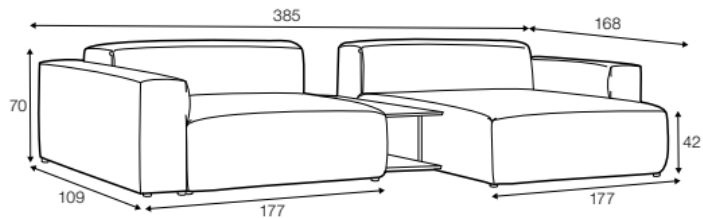

footstool 144x74

element 74x109

element 114x109

element 144x109

element 114x168

element 144x168

corner 90°

bench 144x109 right / or left

set 1

2x element 114x109 + 2x armrest 109x33

set 2

element 114x109 + element 114x168 + 2x armrest 109x33

set 3

element 144x109 + element 144x168
 + 2x armrest 109x33 + coffee table 104x31

set 4

element 144x109 + element 144x168 + 2x armrest 109x33

extra dimensions

depth of seat

accessories

armrest 109x33

coffee table 104x31

coffee table 104x104

available materials for top

wood: oak