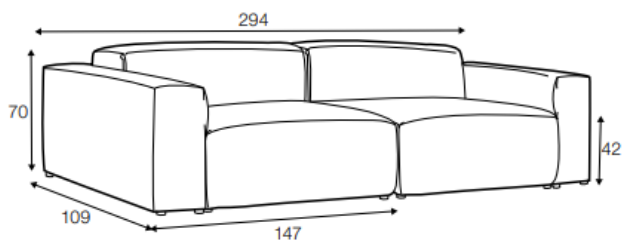

footstool 144x74

element 74x109

element 114x109

element 144x109

element 114x168

element 144x168

corner 90°

bench 144x109 right / or left

set 1

2x element 114x109 + 2x armrest 109x33

set 2

element 114x109 + element 114x168 + 2x armrest 109x33

set 3

element 144x109 + element 144x168
 + 2x armrest 109x33 + coffee table 104x31

set 4

element 144x109 + element 144x168 + 2x armrest 109x33

extra dimensions

depth of seat

accessories

armrest 109x33

coffee table 104x31

coffee table 104x104

available materials for top

wood: oak