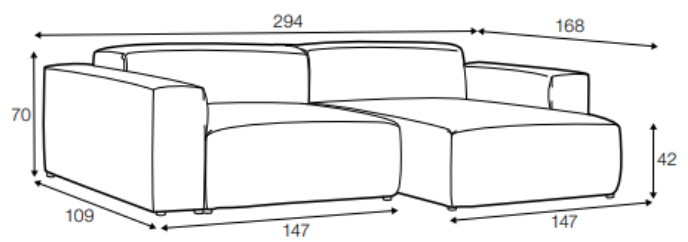

footstool 144x74

element 74x109

element 114x109

element 144x109

element 114x168

element 144x168

corner 90°

bench 144x109 right / or left

set 1

2x element 114x109 + 2x armrest 109x33

set 2

element 114x109 + element 114x168 + 2x armrest 109x33

set 3

element 144x109 + element 144x168
 + 2x armrest 109x33 + coffee table 104x31

set 4

element 144x109 + element 144x168 + 2x armrest 109x33

extra dimensions

depth of seat

accessories

armrest 109x33

coffee table 104x31

coffee table 104x104

available materials for top

wood: oak