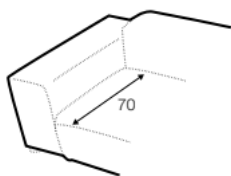

footstool 144x74

element 74x109

element 114x109

element 144x109

element 114x168

element 144x168

corner 90°

bench 144x109 right / or left

set 1

2x element 114x109 + 2x armrest 109x33

set 2

element 114x109 + element 114x168 + 2x armrest 109x33

set 3

element 144x109 + element 144x168
 + 2x armrest 109x33 + coffee table 104x31

set 4

element 144x109 + element 144x168 + 2x armrest 109x33

extra dimensions

depth of seat

accessories

armrest 109x33

coffee table 104x31

coffee table 104x104

available materials for top

wood: oak