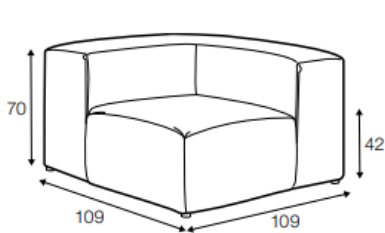

footstool 144x74

element 74x109

element 114x109

element 144x109

element 114x168

element 144x168

corner 90°

bench 144x109 right / or left

set 1

2x element 114x109 + 2x armrest 109x33

set 2

element 114x109 + element 114x168 + 2x armrest 109x33

set 3

element 144x109 + element 144x168
 + 2x armrest 109x33 + coffee table 104x31

set 4

element 144x109 + element 144x168 + 2x armrest 109x33

extra dimensions

depth of seat

accessories

armrest 109x33

coffee table 104x31

coffee table 104x104

available materials for top

wood: oak