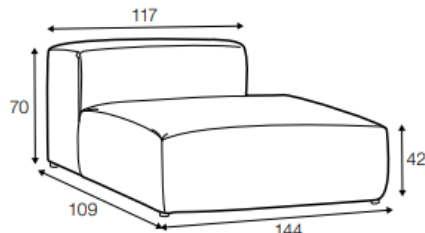

footstool 144x74

element 74x109

element 114x109

element 144x109

element 114x168

element 144x168

corner 90°

bench 144x109 right / or left

set 1

2x element 114x109 + 2x armrest 109x33

set 2

element 114x109 + element 114x168 + 2x armrest 109x33

set 3

element 144x109 + element 144x168
 + 2x armrest 109x33 + coffee table 104x31

set 4

element 144x109 + element 144x168 + 2x armrest 109x33

extra dimensions

depth of seat

accessories

armrest 109x33

coffee table 104x31

coffee table 104x104

available materials for top

wood: oak