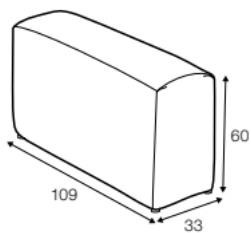

footstool 144x74

element 74x109

element 114x109

element 144x109

element 114x168

element 144x168

corner 90°

bench 144x109 right / or left

set 1

2x element 114x109 + 2x armrest 109x33

set 2

element 114x109 + element 114x168 + 2x armrest 109x33

set 3

element 144x109 + element 144x168
 + 2x armrest 109x33 + coffee table 104x31

set 4

element 144x109 + element 144x168 + 2x armrest 109x33

extra dimensions

depth of seat

accessories

armrest 109x33

coffee table 104x31

coffee table 104x104

available materials for top

wood: oak